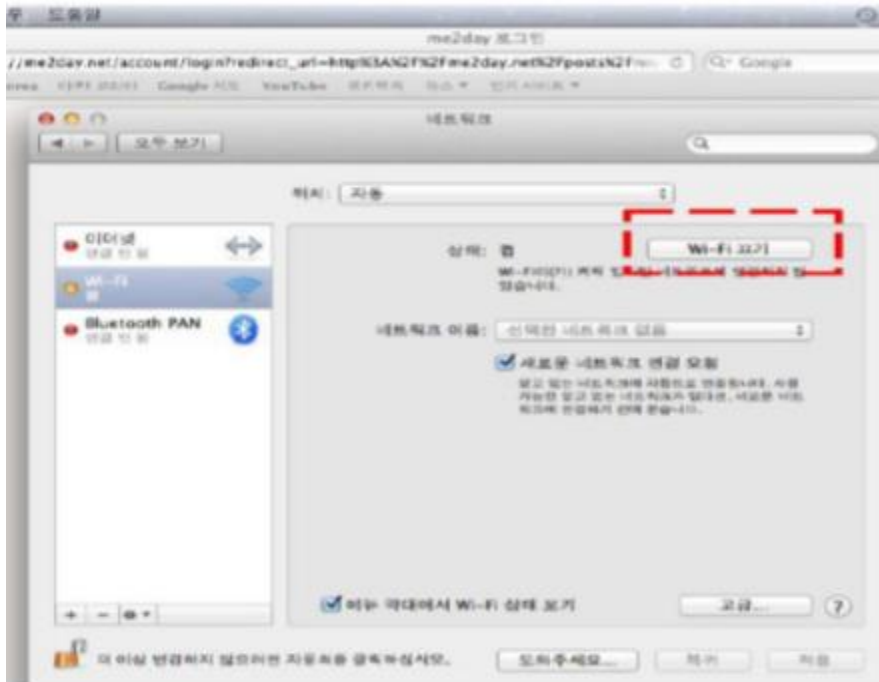

동의대학교 무선인터넷 사용안내

MAC OSX Macbook 사용자

동의대학교
DONG-EUI UNIVERSITY

전 산 정보 원

MAC OSX에서 무선랜 인증 프로그램의 설정 및 사용 방법

MAC OSX Macbook 노트북에서 무선 네트워크 설정 방법

사용자 인증 요청 방법

1. 우선 [MAC 로고] - [시스템 환경설정] 메뉴를 클릭
2. 2. [시스템환경설정]-[네트워크] 메뉴를 클릭

[그림 1 시스템 환경 설정 화면 - 네트워크]

2. Wi-Fi 무선네트워크를 설정하는 것이며, 기본적으로 끄 상태에 있으며 [Wi-Fi 켜기]버튼을 클릭하여 아래와 같은 상태로 변경합니다

[그림 2 무선네트워크 관리 화면]

3. 네트워크 이름 검색을 클릭, u-deu 을 선택합니다.

4. 네트워크 이름 검색 후 u-deu 선택 하면 아래와 같은 창이 나타나며 사용자 이름 (학생:학번 / 교직원:교직원번호) 및 암호(학생:DAP시스템 / 교직원:그룹웨어시스템비밀번호)를 입력 합니다.