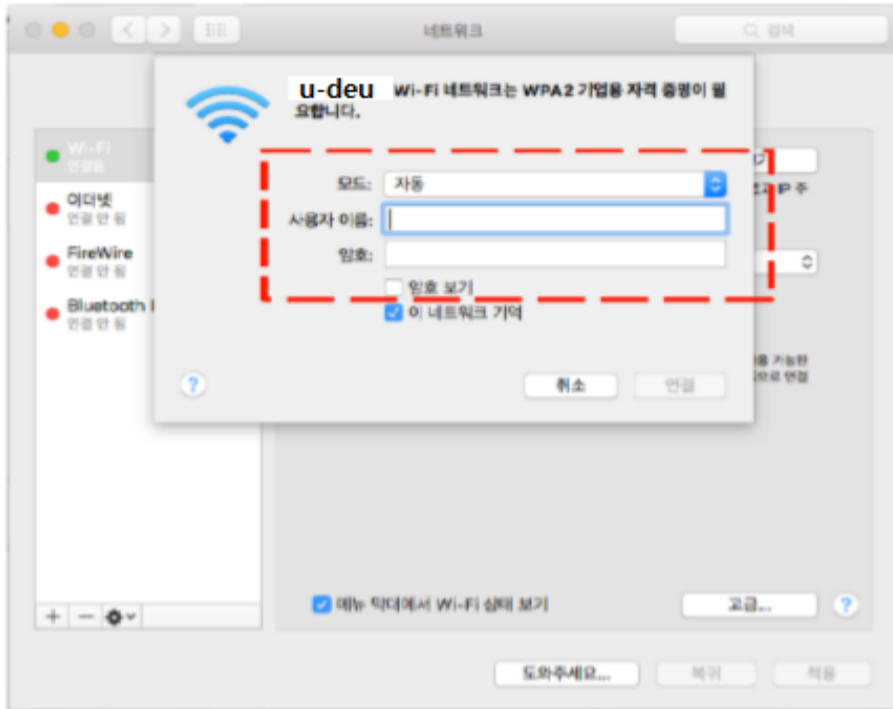

동의대학교 무선인터넷 사용안내

MAC OSX Macbook 사용자

동의대학교
DONG-EUI UNIVERSITY

전 산 정보 원

MAC OSX에서 무선랜 인증 프로그램의 설정 및 사용 방법

MAC OSX Macbook 노트북에서 무선 네트워크 설정 방법

사용자 인증 요청 방법

1. 우선 [MAC 로고] - [시스템 환경설정] 메뉴를 클릭
2. 2. [시스템환경설정]-[네트워크] 메뉴를 클릭

[그림 1 시스템 환경 설정 화면 - 네트워크]

2. Wi-Fi 무선네트워크를 설정하는 것이며, 기본적으로 끄 상태에 있으며 [Wi-Fi 켜기]버튼을 클릭하여 아래와 같은 상태로 변경합니다

[그림 2 무선네트워크 관리 화면]

3. 네트워크 이름 검색을 클릭, u-deu 을 선택합니다.

4. 네트워크 이름 검색 후 u-deu 선택 하면 아래와 같은 창이 나타나며 사용자 이름 (학생:학번 / 교직원:교직원번호) 및 암호(학생:DAP시스템 / 교직원:그룹웨어시스템비밀번호)를 입력 합니다.

[그림 4 무선네트워크 기본 화면]

5. 연결이 완료 되면 아래와 같이 되면 인터넷 사용이 가능합니다..

[그림 5 네트워크 설정 기본 화면]