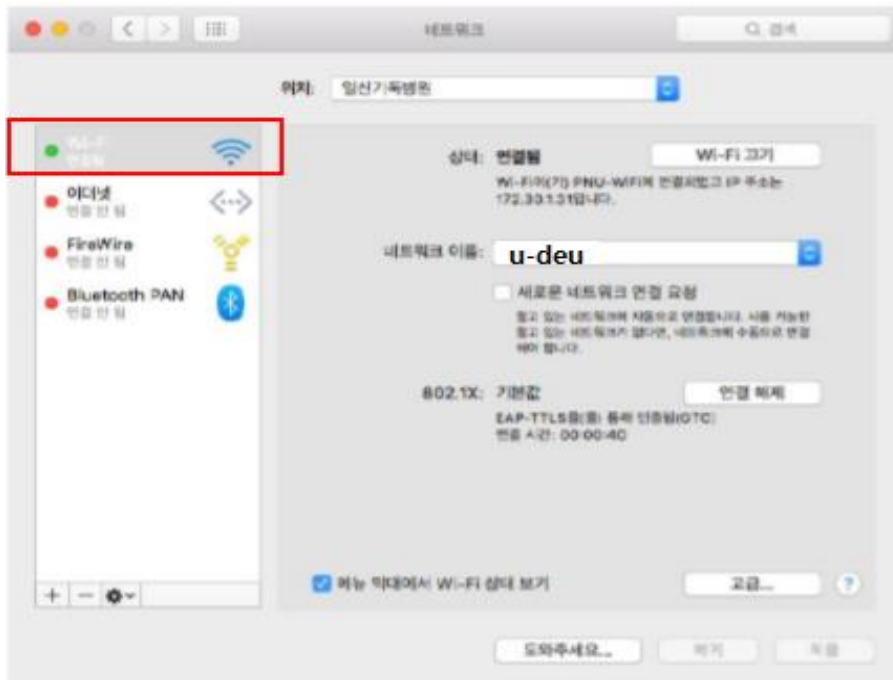

동의대학교 무선인터넷 사용안내

MAC OSX Macbook 사용자

동의대학교
DONG-EUI UNIVERSITY

전 산 정보 원

MAC OSX에서 무선랜 인증 프로그램의 설정 및 사용 방법

MAC OSX Macbook 노트북에서 무선 네트워크 설정 방법

사용자 인증 요청 방법

1. 우선 [MAC 로고] - [시스템 환경설정] 메뉴를 클릭
2. 2. [시스템환경설정]-[네트워크] 메뉴를 클릭

[그림 1 시스템 환경 설정 화면 - 네트워크]

2. Wi-Fi 무선네트워크를 설정하는 것이며, 기본적으로 끄 상태에 있으며 [Wi-Fi 켜기]버튼을 클릭하여 아래와 같은 상태로 변경합니다

[그림 2 무선네트워크 관리 화면]

3. 네트워크 이름 검색을 클릭, u-deu 을 선택합니다.

4. 네트워크 이름 검색 후 u-deu 선택 하면 아래와 같은 창이 나타나며 사용자 이름 (학생:학번 / 교직원:교직원번호) 및 암호(학생:DAP시스템 / 교직원:그룹웨어시스템비밀번호)를 입력 합니다.

[그림 4 무선네트워크 기본 화면]

5. 연결이 완료 되면 아래와 같이 되면 인터넷 사용이 가능합니다..

[그림 5 네트워크 설정 기본 화면]