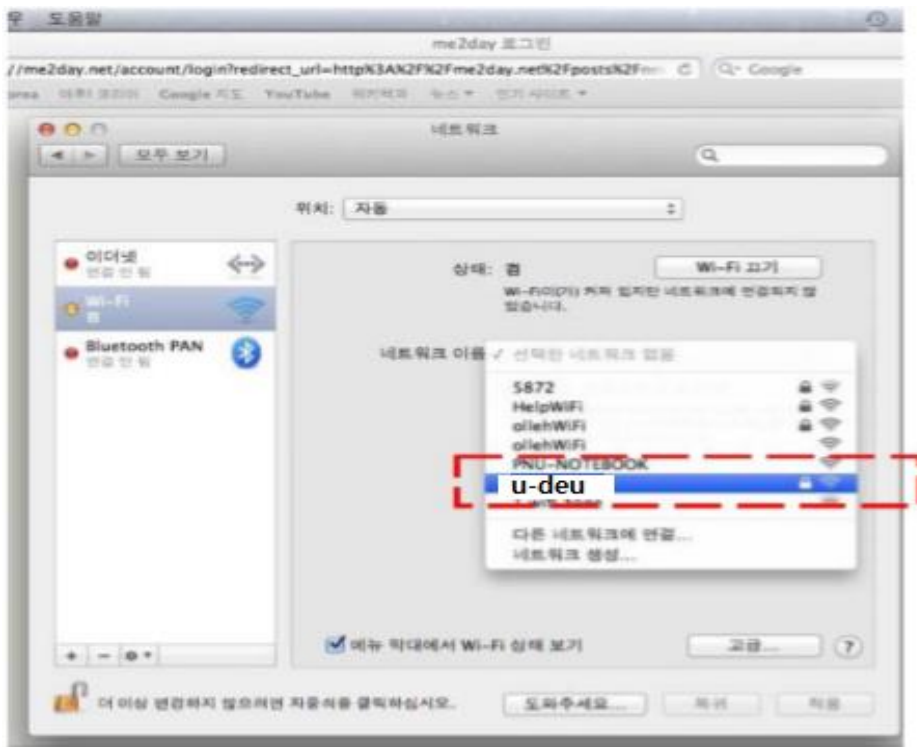

동의대학교 무선인터넷 사용안내

MAC OSX Macbook 사용자

동의대학교
DONG-EUI UNIVERSITY

전 산 정보 원

MAC OSX에서 무선랜 인증 프로그램의 설정 및 사용 방법

MAC OSX Macbook 노트북에서 무선 네트워크 설정 방법

사용자 인증 요청 방법

1. 우선 [MAC 로고] - [시스템 환경설정] 메뉴를 클릭
2. 2. [시스템환경설정]-[네트워크] 메뉴를 클릭

[그림 1 시스템 환경 설정 화면 - 네트워크]

2. Wi-Fi 무선네트워크를 설정하는 것이며, 기본적으로 끄 상태에 있으며 [Wi-Fi 켜기]버튼을 클릭하여 아래와 같은 상태로 변경합니다

[그림 2 무선네트워크 관리 화면]

3. 네트워크 이름 검색을 클릭, u-deu 을 선택합니다.

4. 네트워크 이름 검색 후 u-deu 선택 하면 아래와 같은 창이 나타나며 사용자 이름 (학생:학번 / 교직원:교직원번호) 및 암호(학생:DAP시스템 / 교직원:그룹웨어시스템비밀번호)를 입력 합니다.